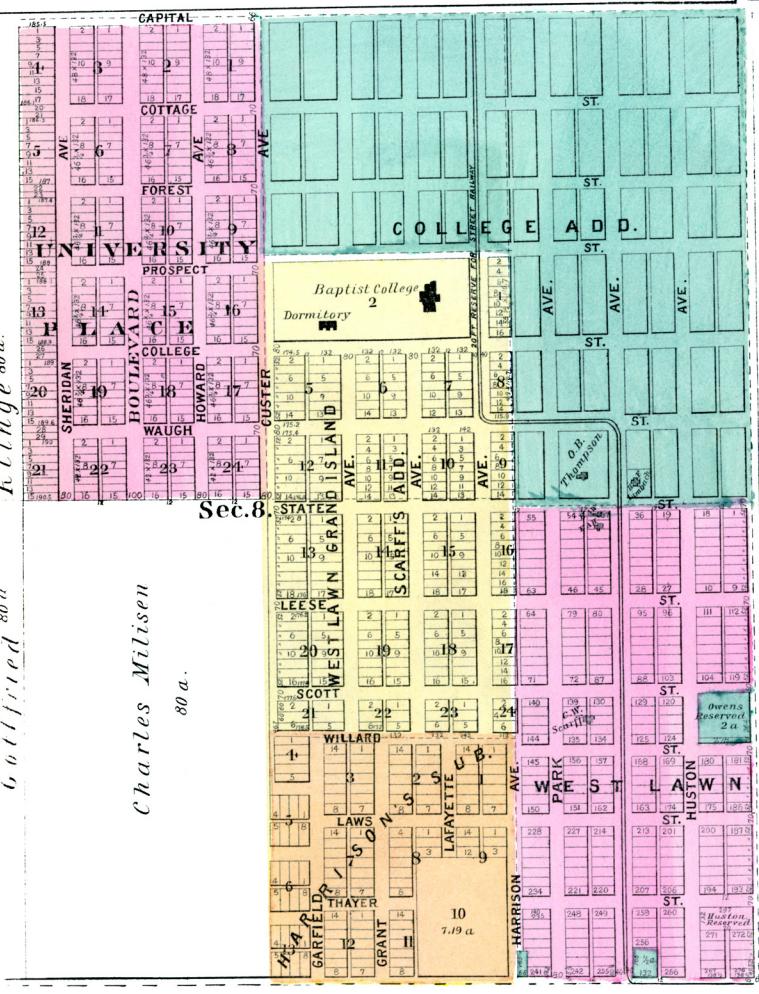

North GRAND

Soldiers & Sailors Home

640 a

Jos. Connell 20 a

Gertrude Pollock 20 a

E. F. Bacon 40 a

L. M. Thummel 40 a

Jamieson & Brown 79 a

J. E. Bateman 77 a

Russell Wheeler

492 a

Sec. 9.

Klinge 80 a

Charles Milisen

80 a.

WARD LINE