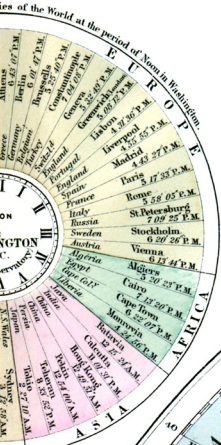

DIAGRAM

EASTERN HEMISPHERE

— indicated by the Italic Figures (thus 4,541).
L. Superior 639
1122
Source of the Mississippi R.
Mt. Mitchell Black Mt. 4,380
Mt. Everest 29,002
Kanchenjunga 28,156
Dhaulagiri 28,100
Chooolamari 27,947
Hindoo Conch 26,677
Mt. Elbrus 23,492
Mt. Kilimanjaro 19,754
Mt. Annapurna 29,524
Mt. Dhaulagiri 28,100
Mt. Shivalik 10,000
Mt. Everest 29,002
Mt. Kanchenjunga 28,156
Mt. Dhaulagiri 28,100
Mt. Chooolamari 27,947
Mt. Hindoo Conch 26,677
Mt. Elbrus 23,492
Mt. Kilimanjaro 19,754
Mt. Annapurna 29,524
Mt. Dhaulagiri 28,100
Mt. Shivalik 10,000