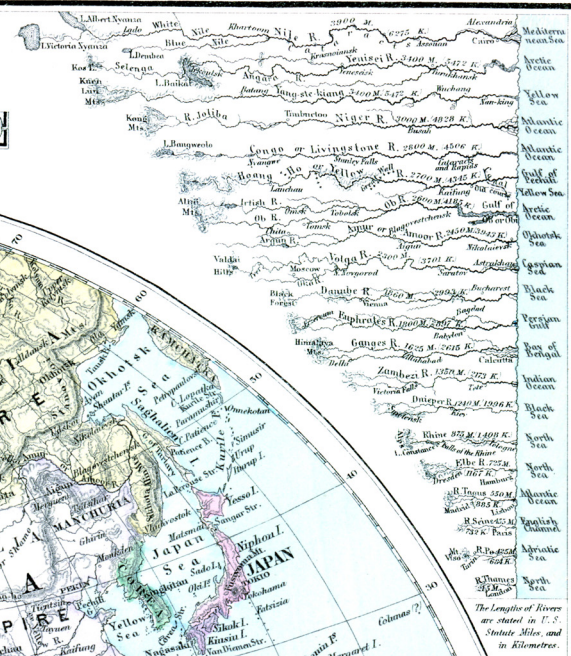

DIAGRAM

EASTERN HEMISPHERE

— indicated by the Italic Figures (thus 4,541).
L. Superior 639
1122
Source of the Mississippi R.
Mt. Mitchell Black Mt. 4,380
Mt. Everest 29,002
Kanchenjunga 28,156
Dhaulagiri 28,100
Chooolamari 27,947
Hindoo Conch 26,677
Mt. Elbrus 23,492
Mt. Kilimanjaro 19,754
Mt. Annapurna 29,524
Mt. Dhaulagiri 28,100
Mt. Shivalik 10,000
Mt. Everest 29,002
Mt. Kanchenjunga 28,156
Mt. Dhaulagiri 28,100
Mt. Chooolamari 27,947
Mt. Hindoo Conch 26,677
Mt. Elbrus 23,492
Mt. Kilimanjaro 19,754
Mt. Annapurna 29,524
Mt. Dhaulagiri 28,100
Mt. Shivalik 10,000